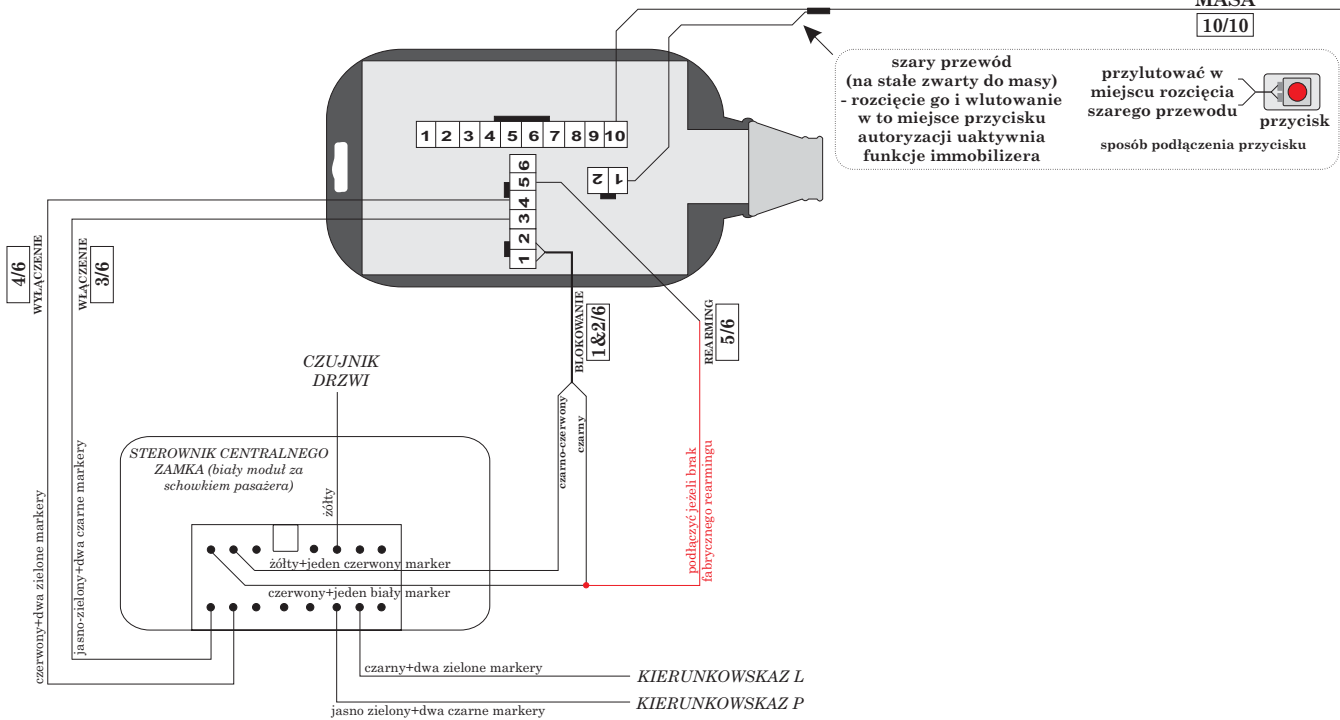

PROGRAM: 1. (KOD 3351)

MASA
10/10

marka: SUBARU

model: FORESTER

rok: 02 →

rev00

PROGRAM: 1. (KOD 3351)

MASA
10/10

marka: SUBARU

model: IMPREZA

rok: 02 →

rev00