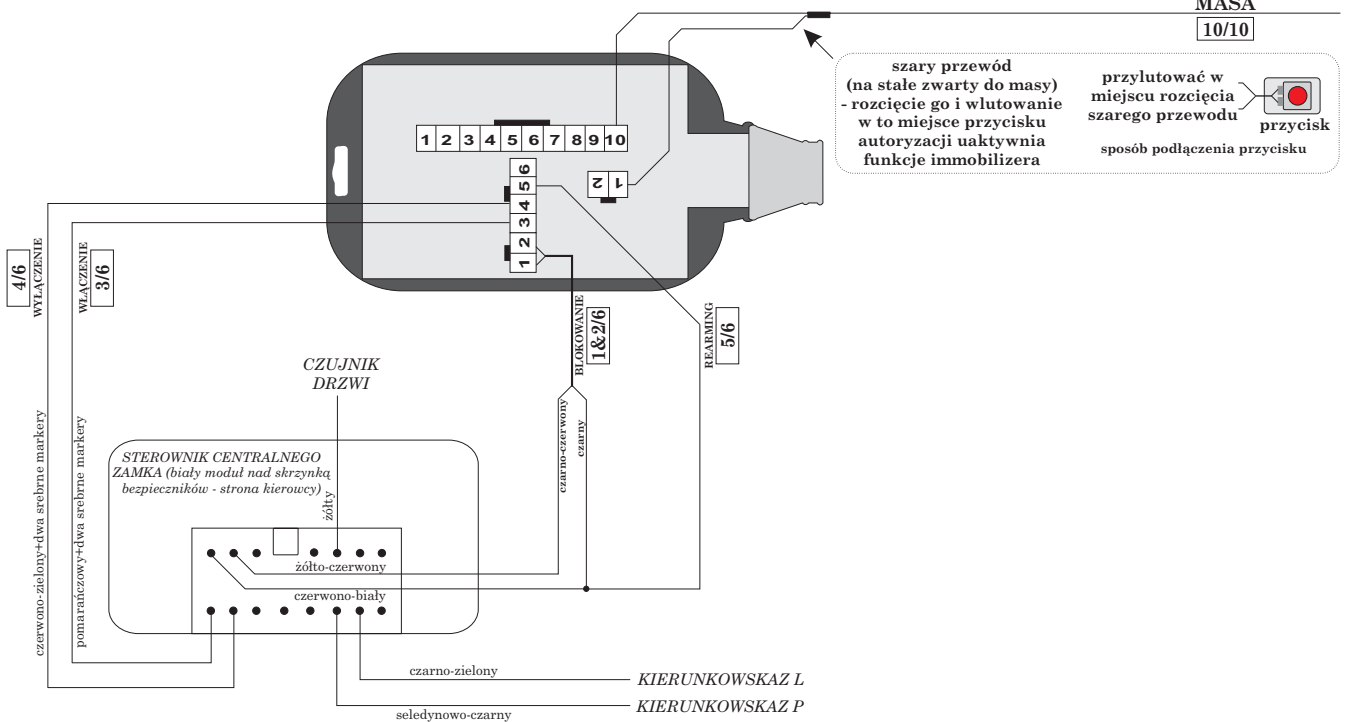

PROGRAM: 1. (KOD 3351)

MASA
10/10

marka: SUBARU

model: FORESTER

rok: 02 →

rev00

PROGRAM: 1. (KOD 3351)

MASA
10/10

marka: SUBARU

model: IMPREZA

rok: 02 →

rev00