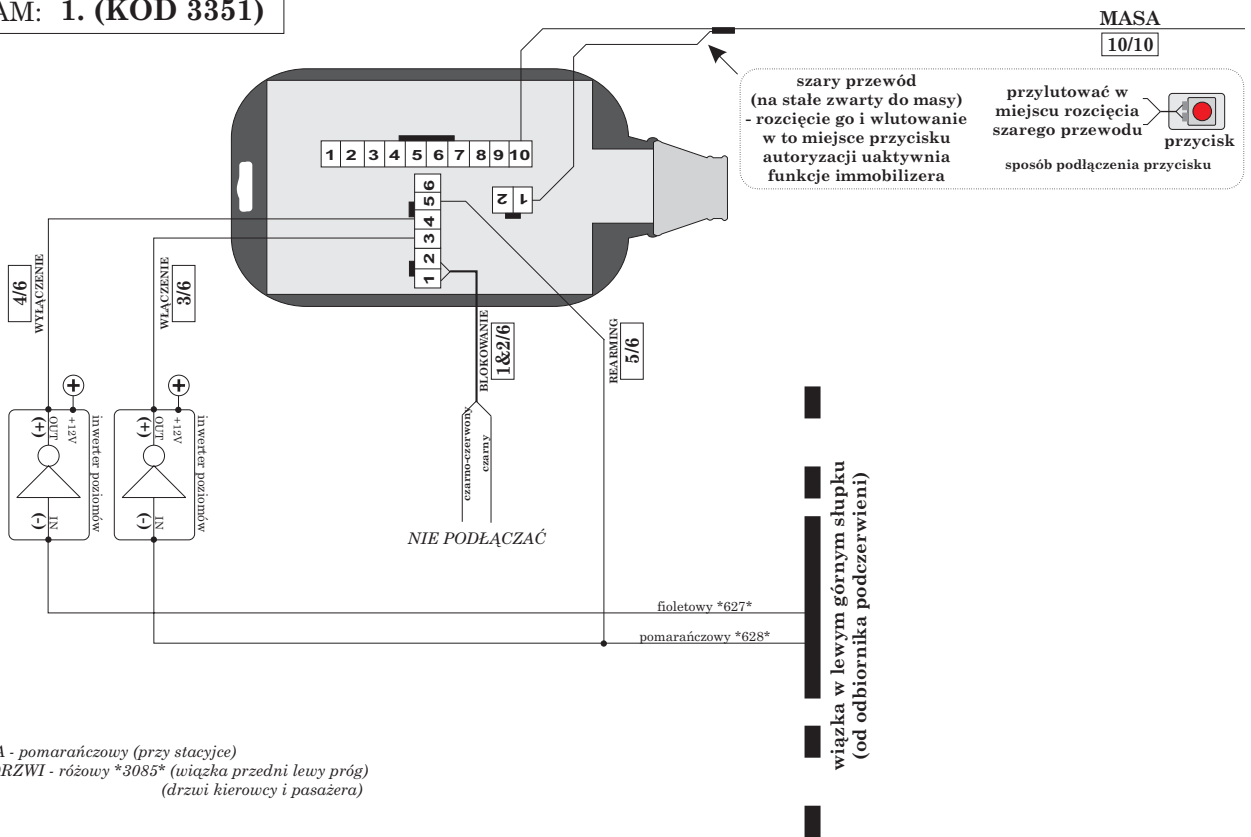

PROGRAM: 9. (KOD 3359)

marka: PEUGEOT

model: PARTNER

rok: 00 →

rev03

PROGRAM: 9. (KOD 3359)

marka: PEUGEOT

model: 406 (pilot na fale radiowe)

rok: 00-01

rev00

PROGRAM: 9. (KOD 3359)

marka: PEUGEOT

model: 306 (pilot na fale radiowe)

rok: 99-01 rev00

PROGRAM: 1. (KOD 3351)

marka: PEUGEOT

model: 306 (pilot na podczerwień)

rok: 97-99 rev01

PROGRAM: 9. (KOD 3359)

marka: PEUGEOT

model: PARTNER

rok: 03 →

rev01

PROGRAM: 1. (KOD 3351)

marka: PEUGEOT

model: BOXER

rok: 03 →

rev00

PROGRAM: 5. (KOD 3355)

MASA
10/10

marka: PEUGEOT

model: 807