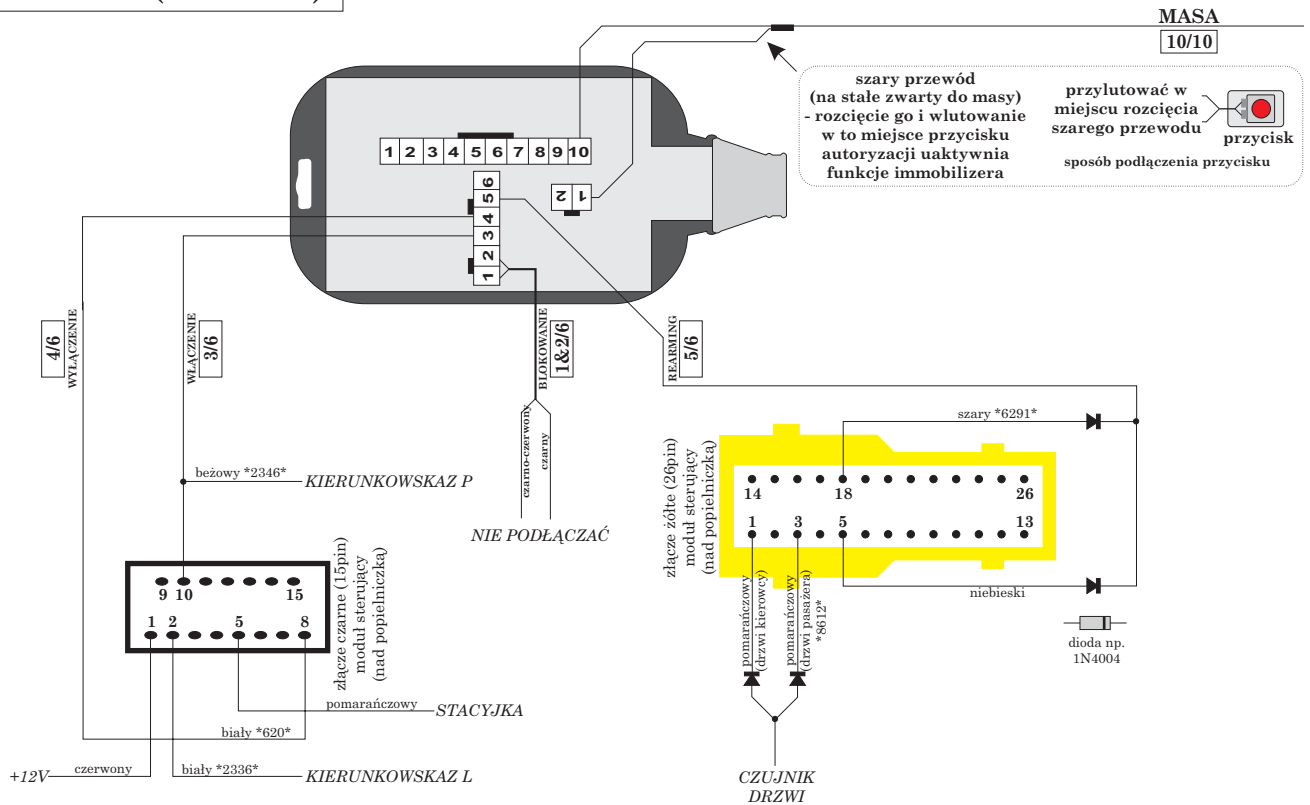

PROGRAM: 9. (KOD 3359)

marka: PEUGEOT

model: PARTNER

rok: 00 →

rev03

PROGRAM: 9. (KOD 3359)

marka: PEUGEOT

model: 406 (pilot na fale radiowe)

rok: 00-01

rev00

PROGRAM: 9. (KOD 3359)

marka: PEUGEOT

model: 306 (pilot na fale radiowe)

rok: 99-01 rev00

PROGRAM: 1. (KOD 3351)

marka: PEUGEOT

model: 306 (pilot na podczerwień)

rok: 97-99 rev01

PROGRAM: 9. (KOD 3359)

marka: PEUGEOT

model: PARTNER

rok: 03 →

rev01

PROGRAM: 1. (KOD 3351)

marka: PEUGEOT

model: BOXER

rok: 03 →

rev00

PROGRAM: 5. (KOD 3355)

MASA
10/10

marka: PEUGEOT

model: 807