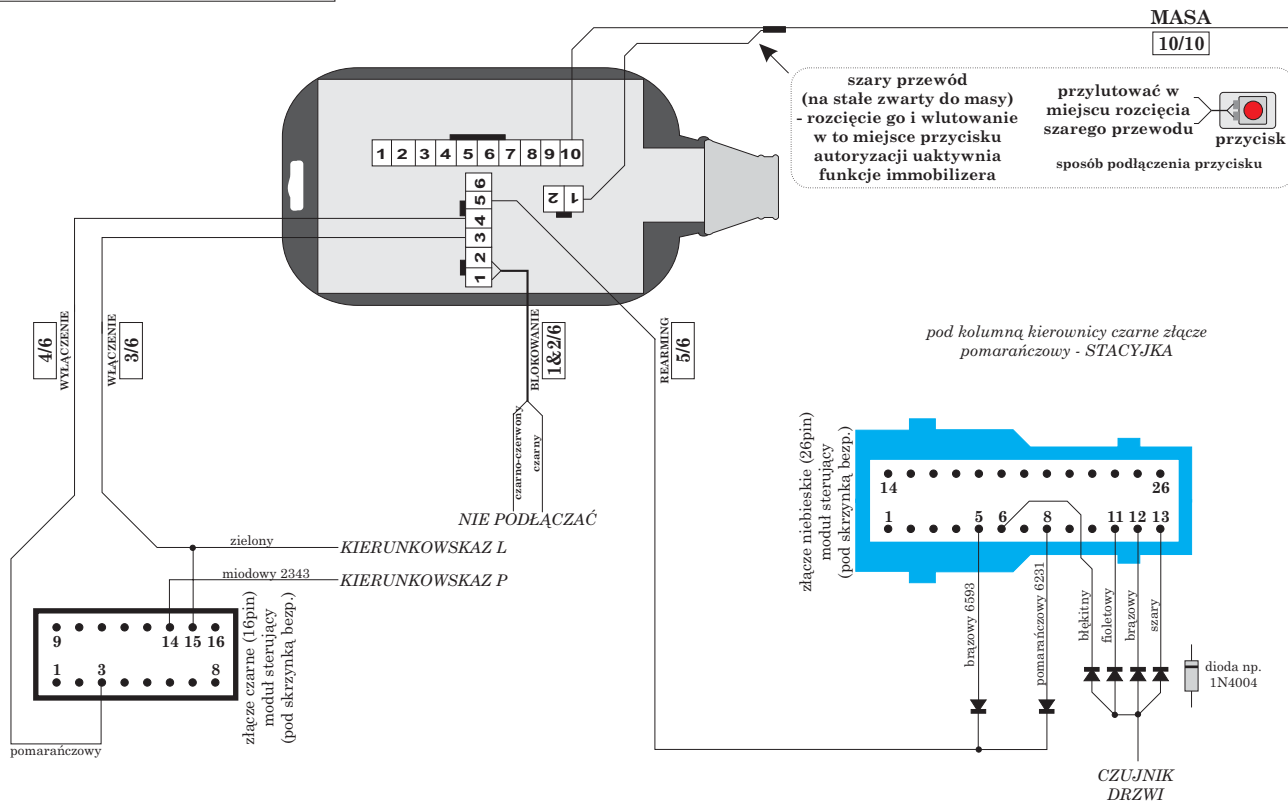

PROGRAM: 9. (KOD 3359)

marka: PEUGEOT

model: PARTNER

rok: 00 →

rev03

PROGRAM: 9. (KOD 3359)

marka: PEUGEOT

model: 406 (pilot na fale radiowe)

rok: 00-01

rev00

PROGRAM: 9. (KOD 3359)

marka: PEUGEOT

model: 306 (pilot na fale radiowe)

rok: 99-01 rev00

PROGRAM: 1. (KOD 3351)

marka: PEUGEOT

model: 306 (pilot na podczerwień)

rok: 97-99 rev01

PROGRAM: 9. (KOD 3359)

marka: PEUGEOT

model: PARTNER

rok: 03 →

rev01

PROGRAM: 1. (KOD 3351)

marka: PEUGEOT

model: BOXER

rok: 03 →

rev00

PROGRAM: 5. (KOD 3355)

MASA
10/10

marka: PEUGEOT

model: 807