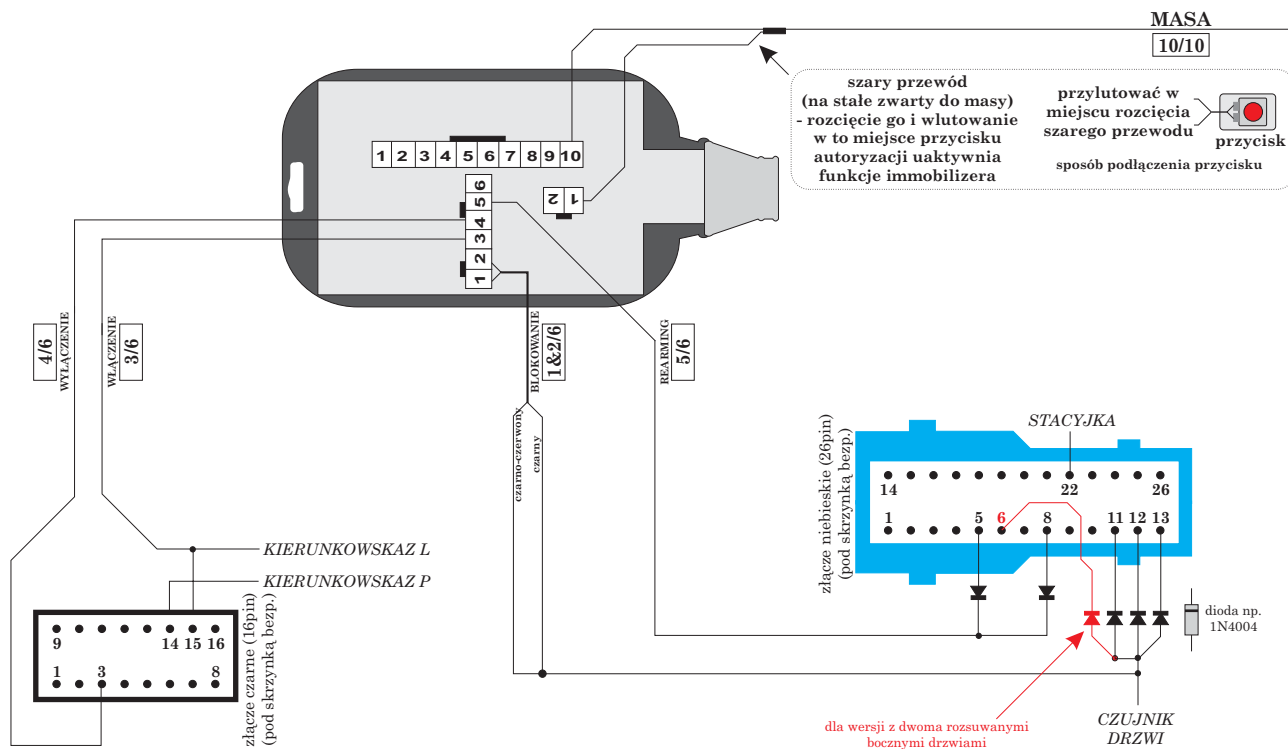

PROGRAM: 9. (KOD 3359)

marka: PEUGEOT

model: PARTNER

rok: 00 →

rev03

PROGRAM: 9. (KOD 3359)

marka: PEUGEOT

model: 406 (pilot na fale radiowe)

rok: 00-01

rev00

PROGRAM: 9. (KOD 3359)

marka: PEUGEOT

model: 306 (pilot na fale radiowe)

rok: 99-01 rev00

PROGRAM: 1. (KOD 3351)

marka: PEUGEOT

model: 306 (pilot na podczerwień)

rok: 97-99 rev01

PROGRAM: 9. (KOD 3359)

marka: PEUGEOT

model: PARTNER

rok: 03 →

rev01

PROGRAM: 1. (KOD 3351)

marka: PEUGEOT

model: BOXER

rok: 03 →

rev00

PROGRAM: 5. (KOD 3355)

MASA
10/10

marka: PEUGEOT

model: 807