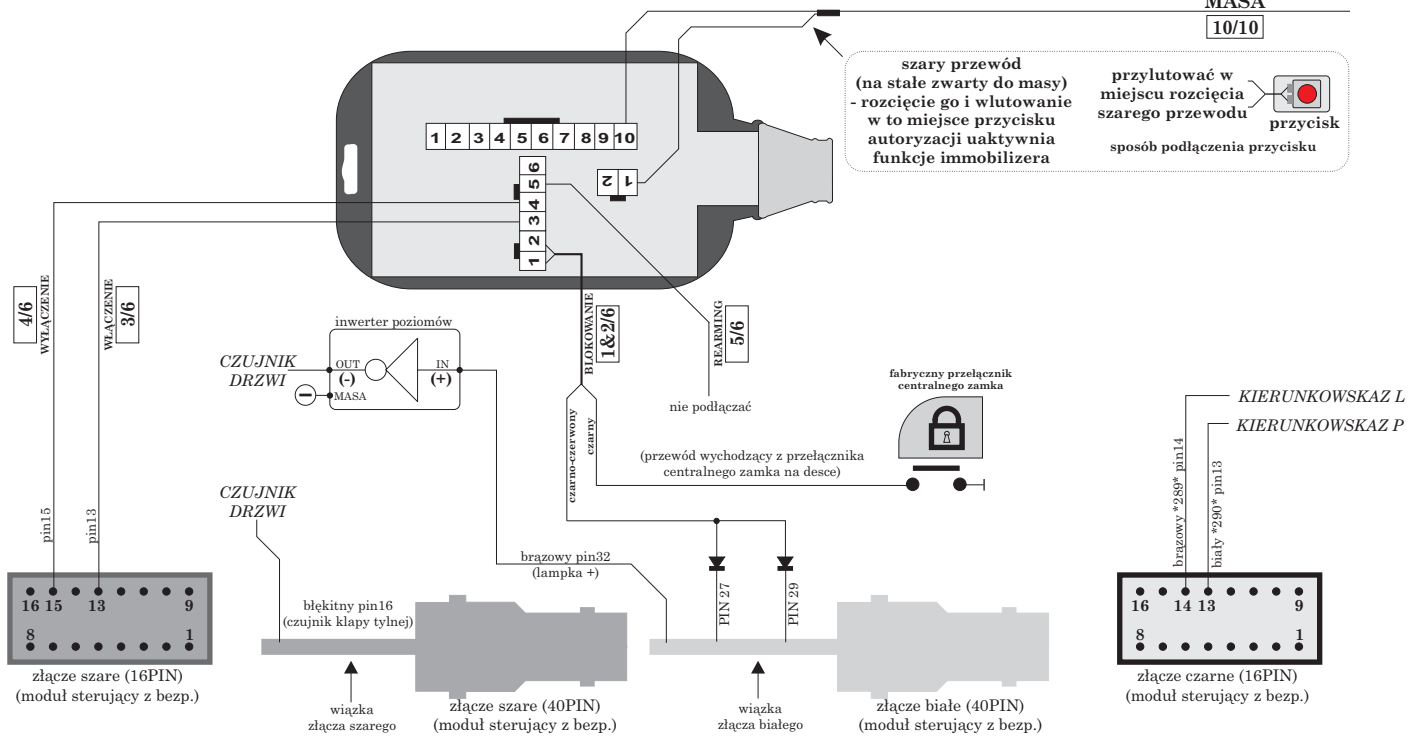

marka: PEUGEOT

model: BOXER

rok: 03 →

rev00

PROGRAM: 5. (KOD 3355)

MASA
10/10

marka: PEUGEOT

model: 807