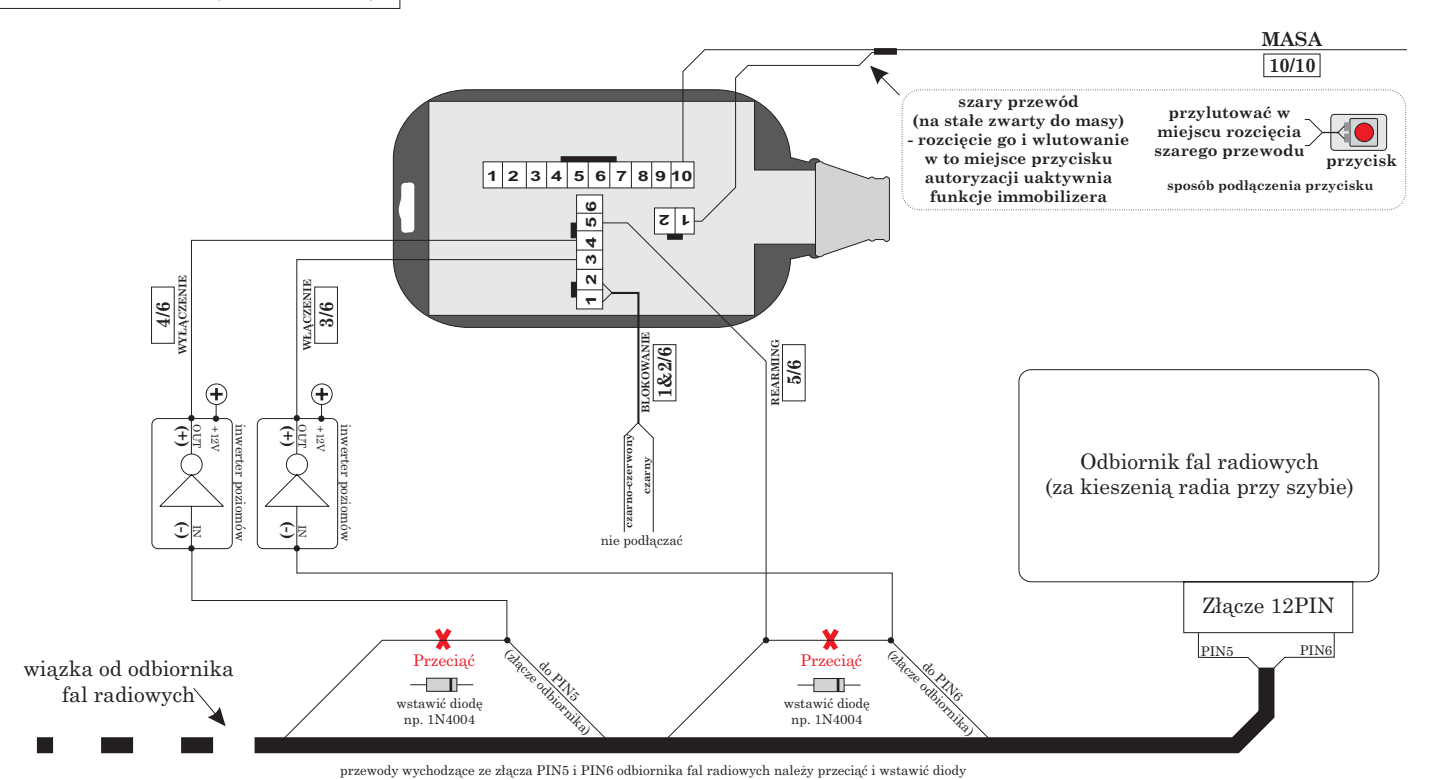

model: 306 (pilot na podczerwień)

rok: 97-99 rev01

PROGRAM: 9. (KOD 3359)

marka: PEUGEOT

model: PARTNER

rok: 03 →

rev01

PROGRAM: 1. (KOD 3351)

marka: PEUGEOT

model: BOXER

rok: 03 →

rev00

PROGRAM: 5. (KOD 3355)

MASA
10/10

marka: PEUGEOT

model: 807