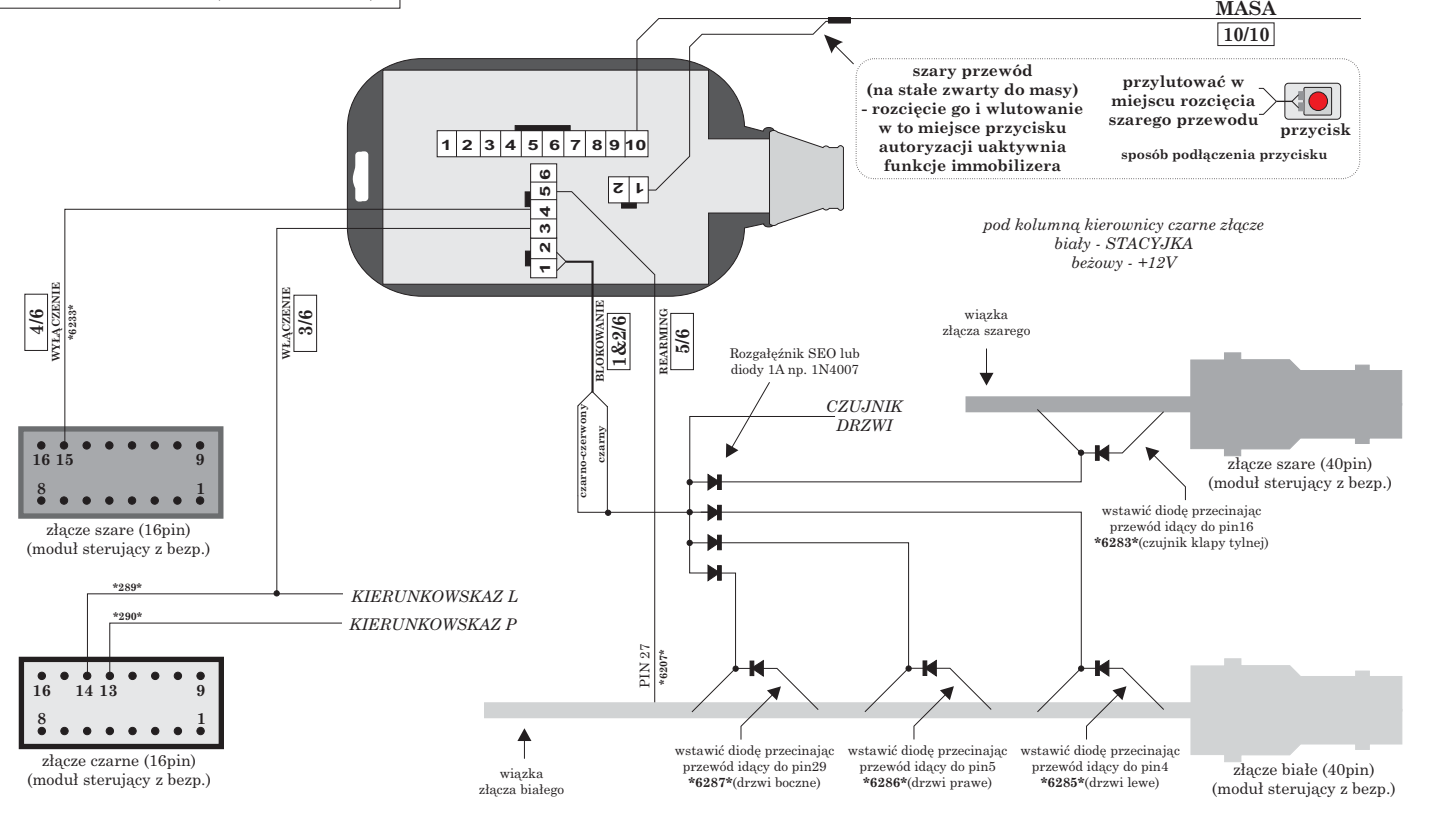

rok: 00-01

rev00

PROGRAM: 9. (KOD 3359)

marka: PEUGEOT

model: 306 (pilot na fale radiowe)

rok: 99-01 rev00

PROGRAM: 1. (KOD 3351)

marka: PEUGEOT

model: 306 (pilot na podczerwień)

rok: 97-99 rev01

PROGRAM: 9. (KOD 3359)

marka: PEUGEOT

model: PARTNER

rok: 03 →

rev01

PROGRAM: 1. (KOD 3351)

marka: PEUGEOT

model: BOXER

rok: 03 →

rev00

PROGRAM: 5. (KOD 3355)

MASA
10/10

marka: PEUGEOT

model: 807