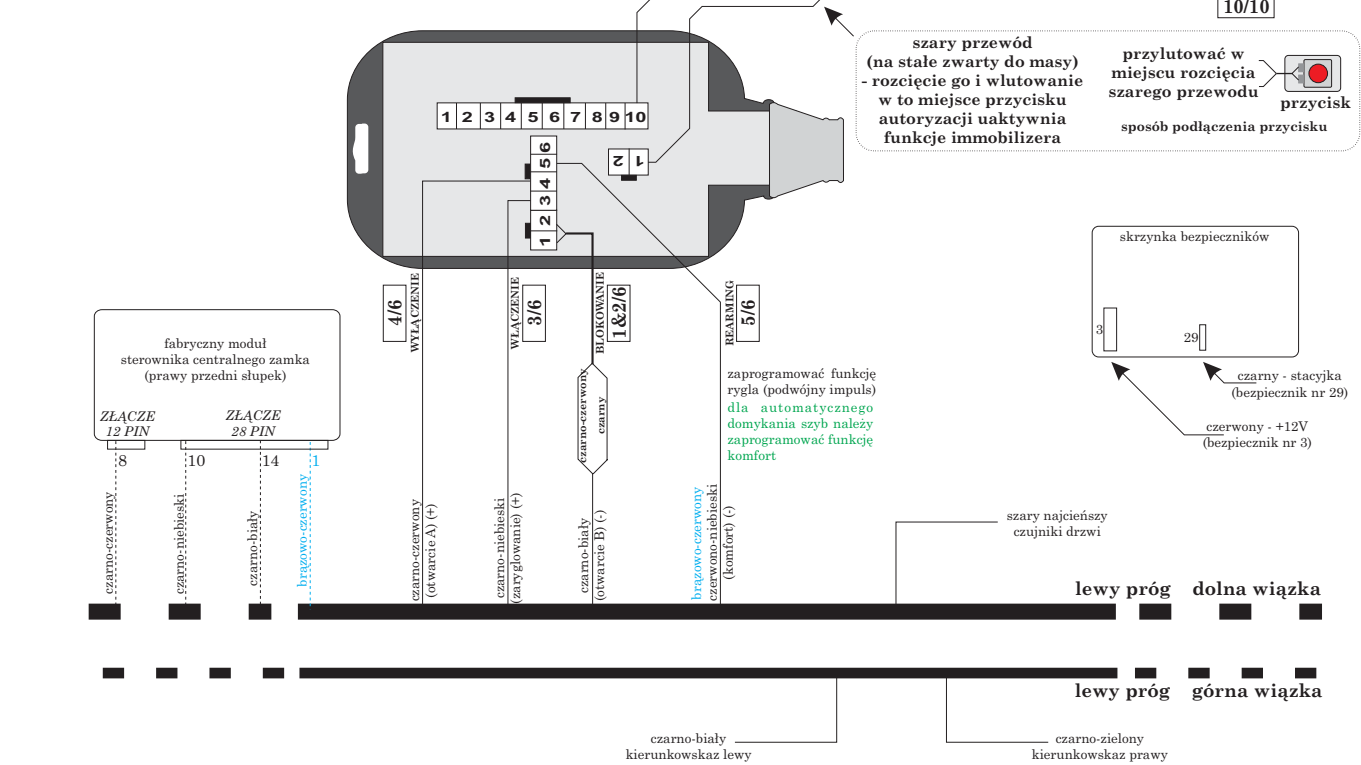

rok: 02 →

rev00

PROGRAM: 11. (KOD 3362)

marka: **OPEL**

model: **CORSA C**

rok: **01** →

rev05

PROGRAM: 11. (KOD 3362)

PROGRAM: 1. (KOD 3351)

MASA
10/10

szary przewód (na stałe zwarty do masy) - rozcięcie go i wlotowanie w to miejsce przycisku autoryzacji uaktywnia funkcje immobilizera

przylutować w miejscu rozcięcia szarego przewodu przycisk sposób podłączenia przycisku

marka: OPEL

model: MOVANO

rok: 04 →

rev00

PROGRAM: 11. (KOD 3362)

MASA
10/10

szary przewód (na stałe zwarty do masy) - rozcięcie go i wlotowanie w to miejsce przycisku autoryzacji uaktywnia funkcje immobilizera

dla automatycznego domknięcia szyb podłączyć przewód i zaprogramować czas komfortu: kod 3319-czas stały 25s lub 3321-czas płynnie programowany 0-64s.

- ROZRUSZNIK - czarno-czerwony (przy stacyjce)
- KIERUNKOWSKAZ L - czarno-biały (wiązka w lewym progu)
- KIERUNKOWSKAZ P - czarno-zielony (wiązka w lewym progu)
- CZUJNIK DRZWI - brązowo-biały (czujnik klapy bagażnika) (wiązka w lewym progu)
- CZUJNIK DRZWI - szaro-biały (czujnik drzwi kierowcy) (wiązka w lewym progu)
- CZUJNIK DRZWI - szary (czujnik drzwi pasażera) (wiązka w lewym progu)