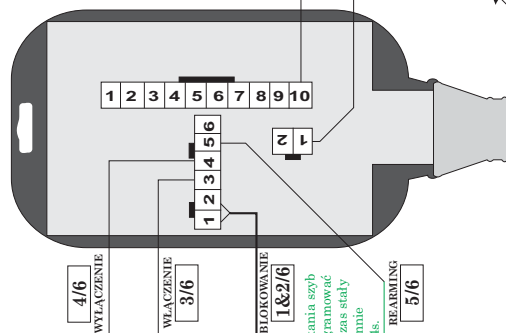

PROGRAM: 11. (KOD 3362)

MASA
10/10

szary przewód (na stałe zwarty do masy) - rozcięcie go i wlotowanie w to miejsce przycisku autoryzacji uaktywnia funkcje immobilizera

przylutować w miejscu rozcięcia szarego przewodu przycisk sposób podłączenia przycisku

wiązka wychodząca z drzwi kierowcy

- czarno-żółty (siłownik c. zamka)
- czarno-czerwony (siłownik c. zamka)
- czerwono-żółty (sterowanie z wkładki)

dla automatycznego domknięcia szyb podłączyć przewód i zaprogramować czas komfortu: kod 3319-czas stały 25s lub 3321-czas płynnie programowany 0-64s.

- ROZRUSZNIK - czarno-czerwony (przy stacyjce)
- KIERUNKOWSKAZ L - czarno-biały (wiązka w lewym progu)
- KIERUNKOWSKAZ P - czarno-zielony (wiązka w lewym progu)
- CZUJNIK DRZWI - brązowo-biały (czujnik klapy bagażnika) (wiązka w lewym progu)
- CZUJNIK DRZWI - szaro-biały (czujnik drzwi kierowcy) (wiązka w lewym progu)
- CZUJNIK DRZWI - szary (czujnik drzwi pasażera) (wiązka w lewym progu)

moduł z przekaźnikami (pod przednią szybą w komorze silnika po stronie kierowcy) podłączyć do brązowo-biały (pin73 w czarnym złączu 99PIN) (na tym przewodzie jest masa podczas zapalania kierunkowskazy potwierdzających komendy z oryginalnego pilota)

marka: OPEL

model: MERIVA

rok: 03 →

rev00