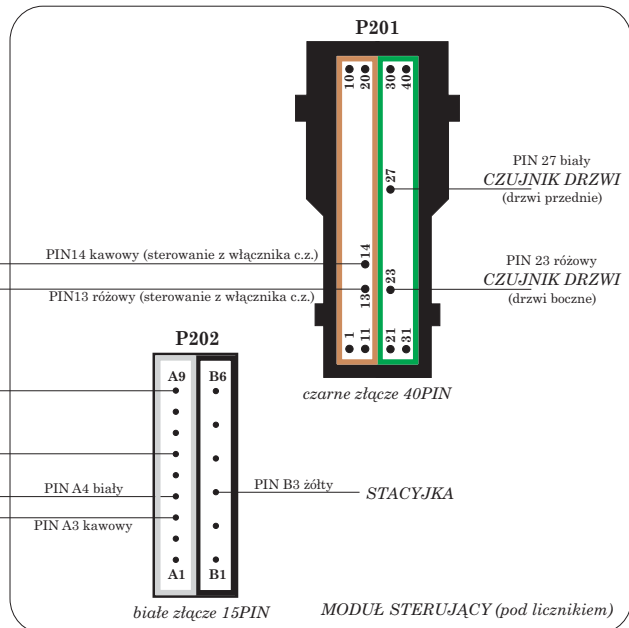

PROGRAM: 1. (KOD 3351)

MASA
10/10

szary przewód (na stałe zwarty do masy) - rozcięcie go i wlotowanie w to miejsce przycisku autoryzacji uaktywnia funkcje immobilizera

przylutować w miejscu rozcięcia szarego przewodu przycisk sposób podłączenia przycisku

przylutować w miejscu rozcięcia szarego przewodu przycisk sposób podłączenia przycisku

wiązka wychodząca z drzwi kierowcy

- czarno-żółty (siłownik c. zamka)
- czarno-czerwony (siłownik c. zamka)
- czerwono-żółty (sterowanie z wkładki)

dla automatycznego domknięcia szyb podłączyć przewód i zaprogramować czas komfortu: kod 3319-czas stały 25s lub 3321-czas płynnie programowany 0-64s.

- ROZRUSZNIK - czarno-czerwony (przy stacyjce)
- KIERUNKOWSKAZ L - czarno-biały (wiązka w lewym progu)
- KIERUNKOWSKAZ P - czarno-zielony (wiązka w lewym progu)
- CZUJNIK DRZWI - brązowo-biały (czujnik klapy bagażnika) (wiązka w lewym progu)
- CZUJNIK DRZWI - szaro-biały (czujnik drzwi kierowcy) (wiązka w lewym progu)
- CZUJNIK DRZWI - szary (czujnik drzwi pasażera) (wiązka w lewym progu)

moduł z przekaźnikami (pod przednią szybą w komorze silnika po stronie kierowcy) podłączyć do brązowo-biały (pin73 w czarnym złączu 99PIN) (na tym przewodzie jest masa podczas zapalania kierunkowskazy potwierdzających komendy z oryginalnego pilota)