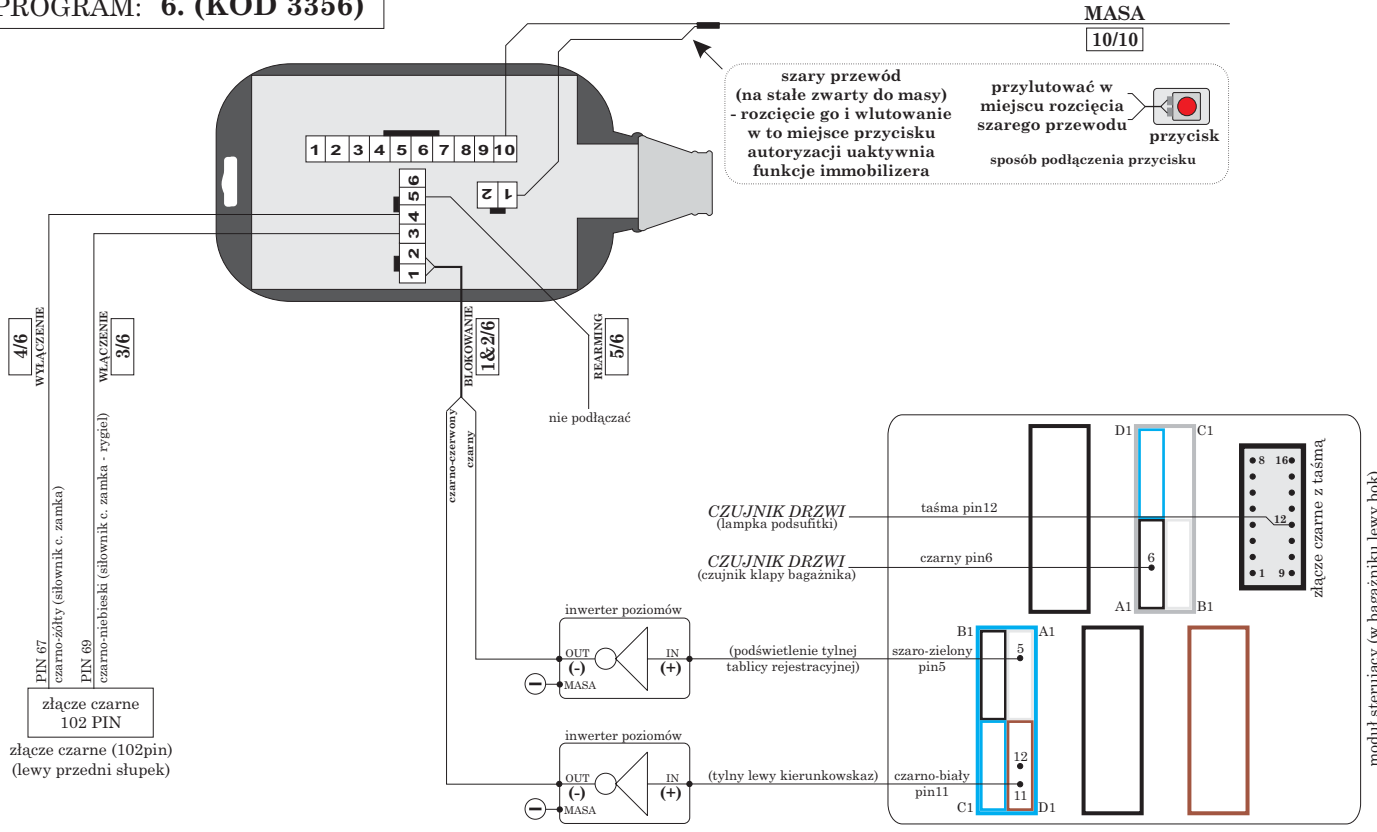

PROGRAM: 6. (KOD 3356)

marka: OPEL

model: VECTRA "C"

rok: 02 →

rev00