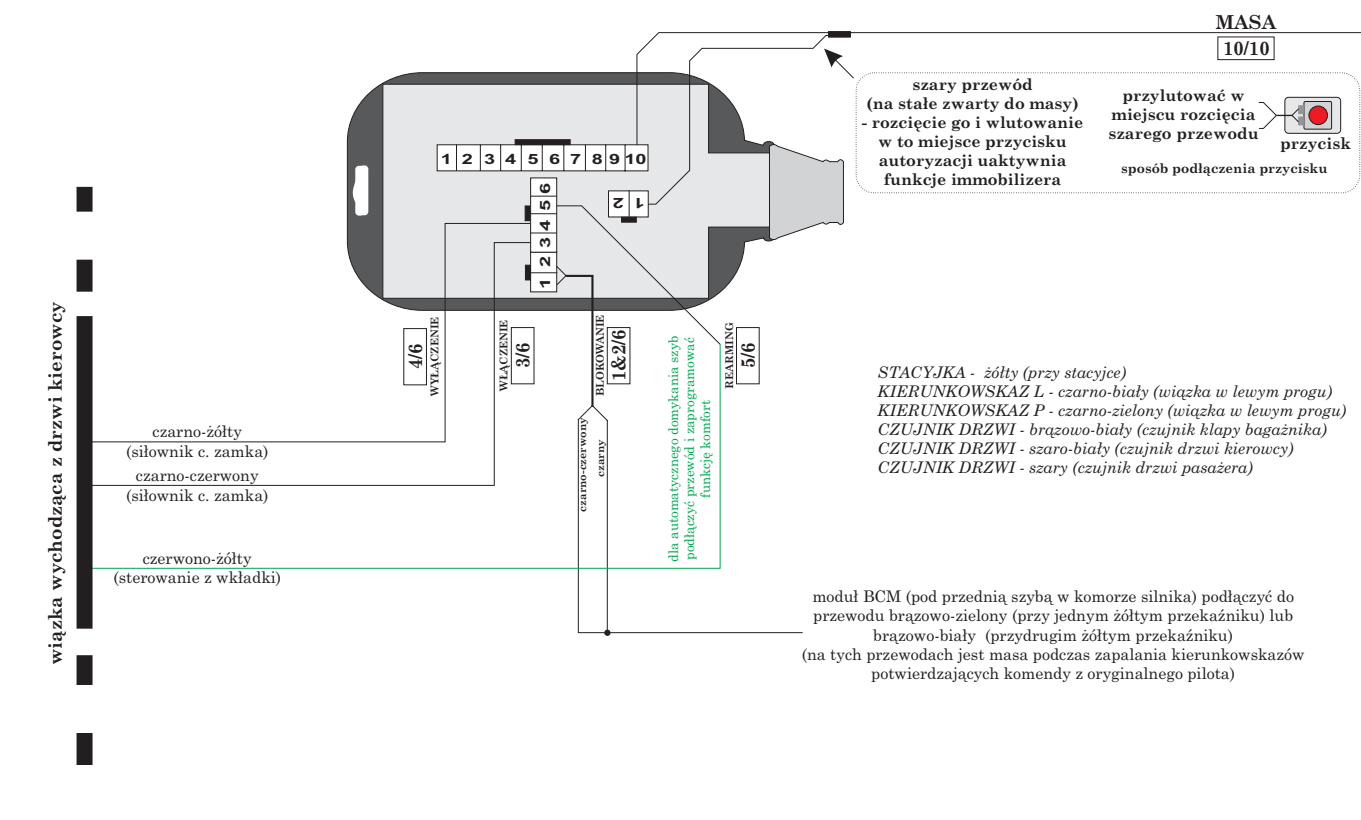

PROGRAM: 11. (KOD 3362)

marka: **OPEL**

model: **CORSA C**

rok: **01** →

rev05