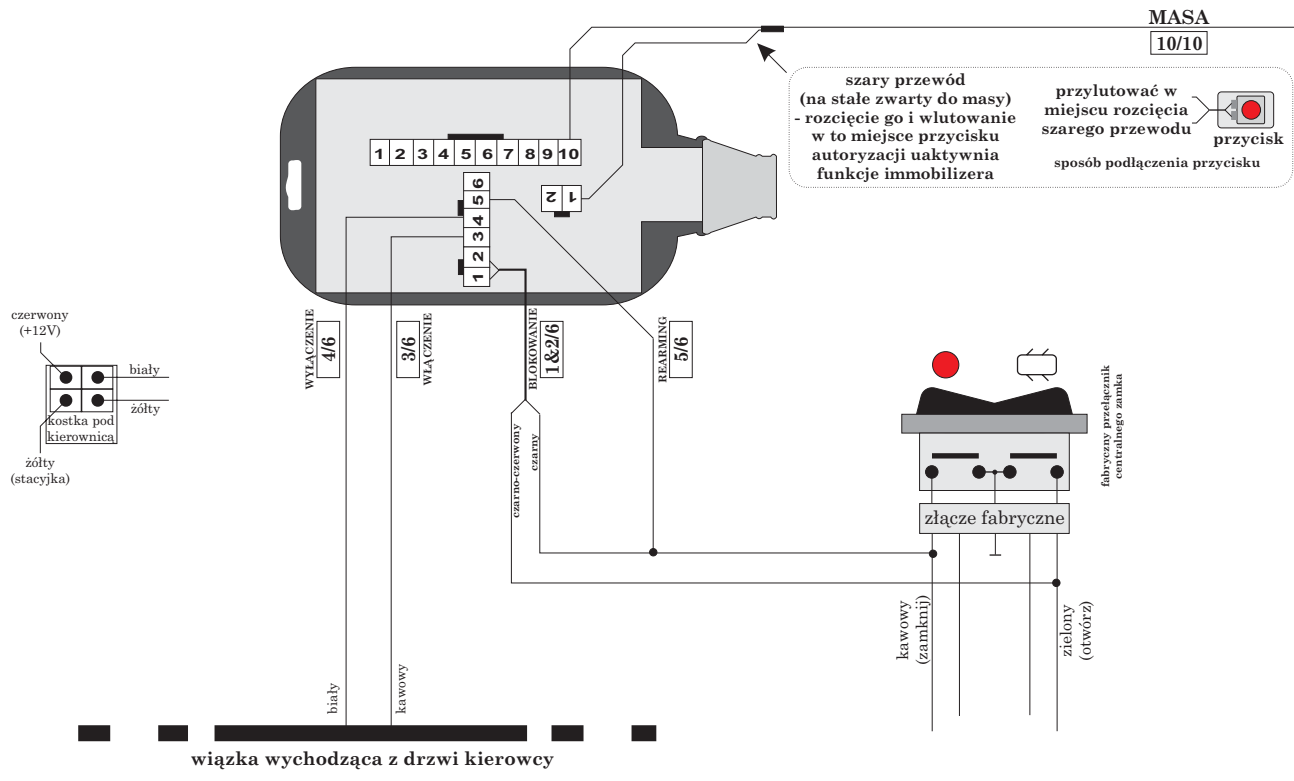

PROGRAM: 1. (KOD 3351)

marka: OPEL

model: VIVARO

rok: 02 →

rev00