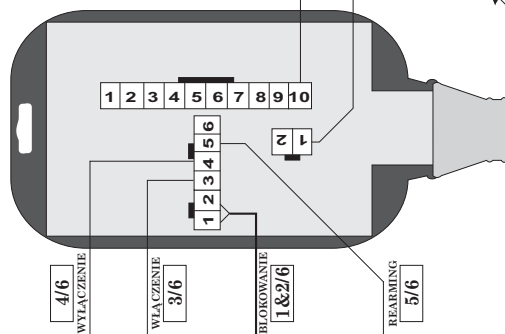

PROGRAM: 1. (KOD 3351)

MASA
10/10

szary przewód (na stałe zwarty do masy) - rozcięcie go i wlotowanie w to miejsce przycisku autoryzacji uaktywnia funkcje immobilizera

przylutować w miejscu rozcięcia szarego przewodu przycisk sposób podłączenia przycisku