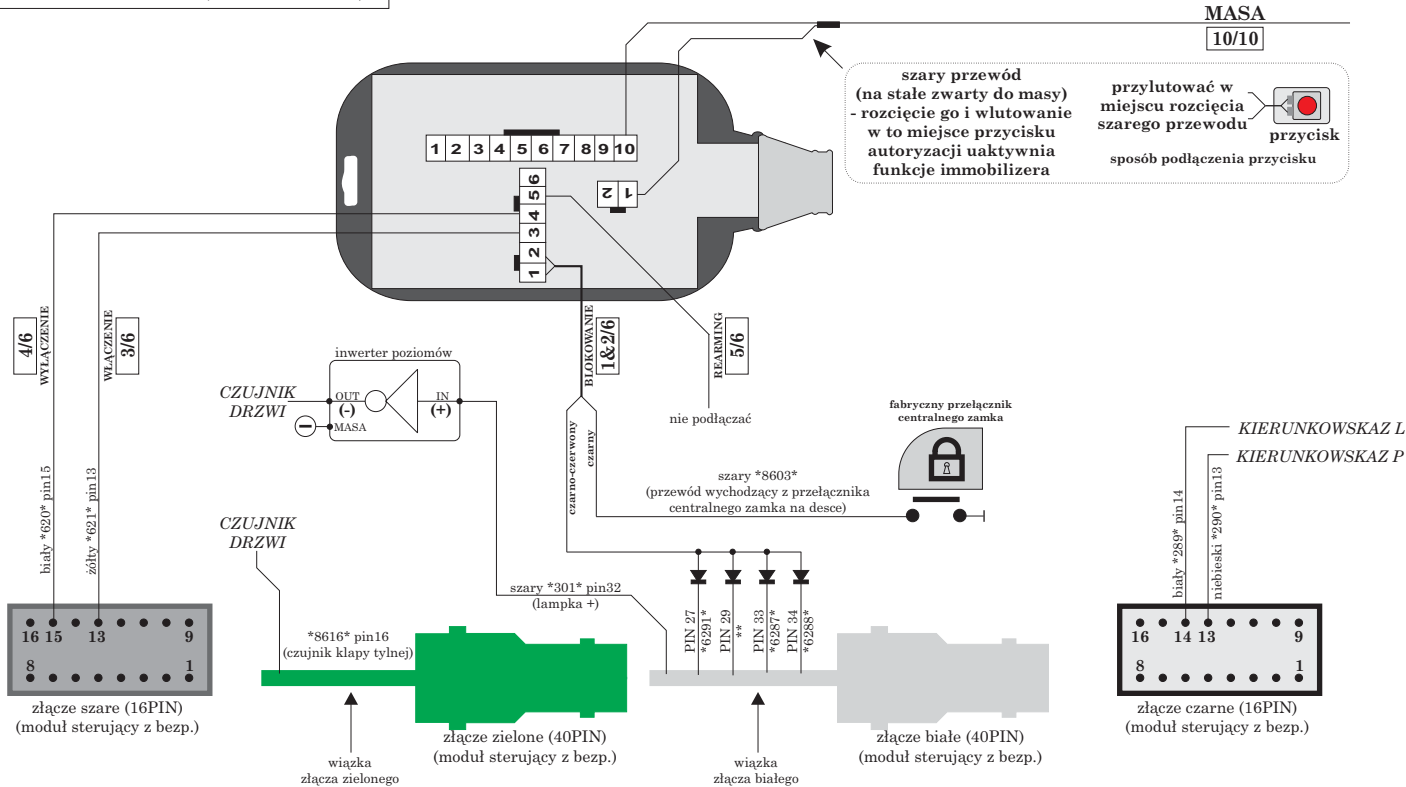

PROGRAM: 5. (KOD 3355)

marka: CITROEN

model: C5

rok: 01 →

rev01