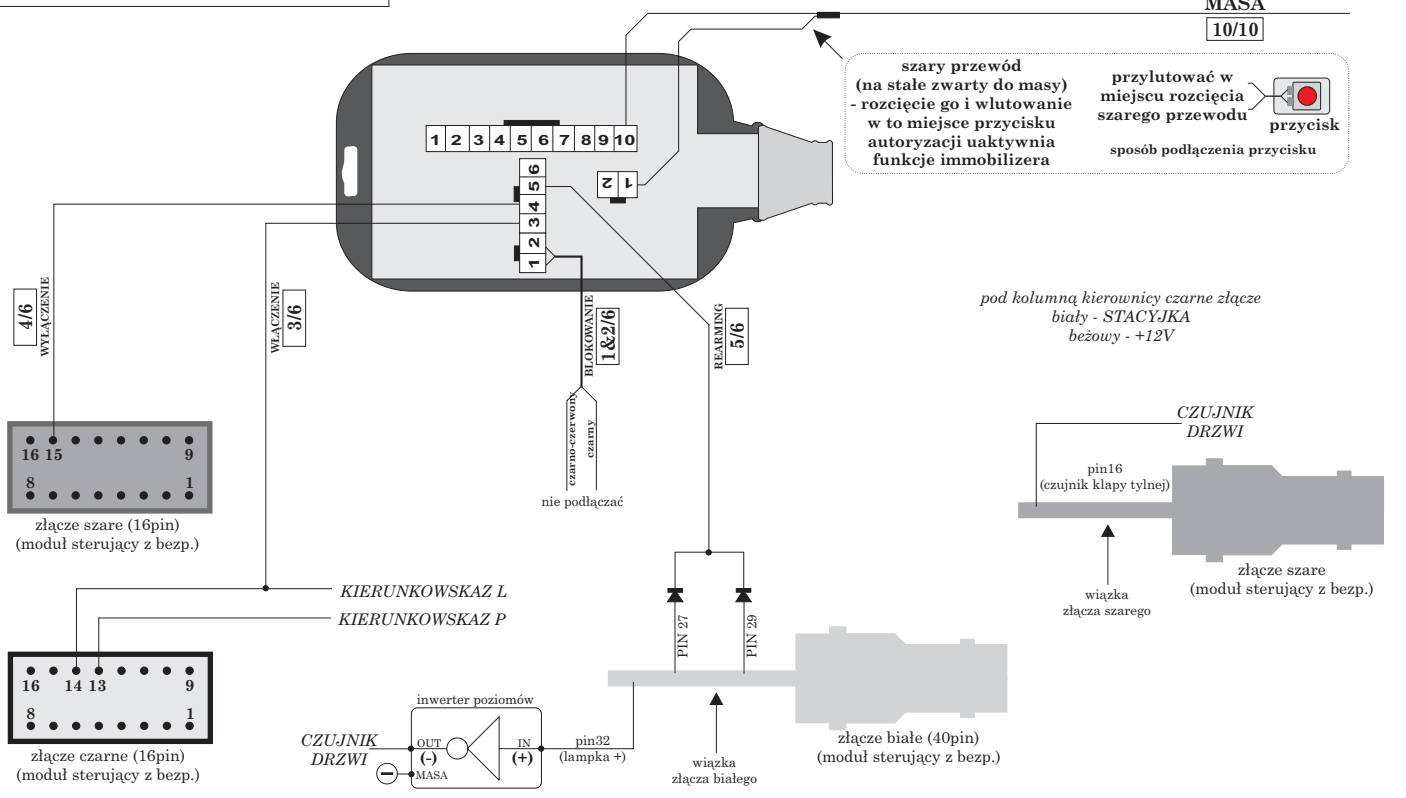

model: XSARA (3-drzwiowa)

rok: 06'00

rev00

PROGRAM: 4. (KOD 3354)

marka: CITROEN

model: XSARA II

rok: 02 →

rev01

PROGRAM: 9. (KOD 3359)

marka: CITROEN

model: XSARA II (5-drzwiowa)

rok: 02 →

rev00