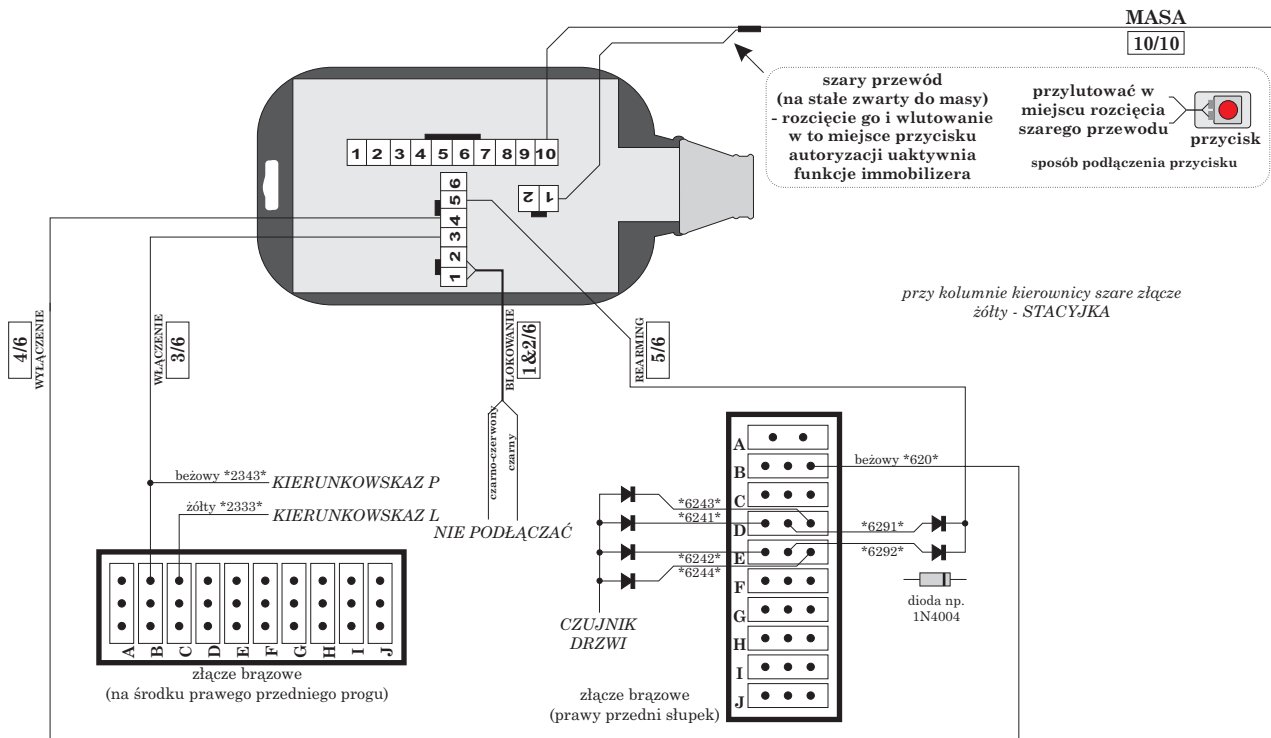

PROGRAM: 9. (KOD 3359)

marka: CITROEN

model: XANTIA II

rok: 98 →

rev00