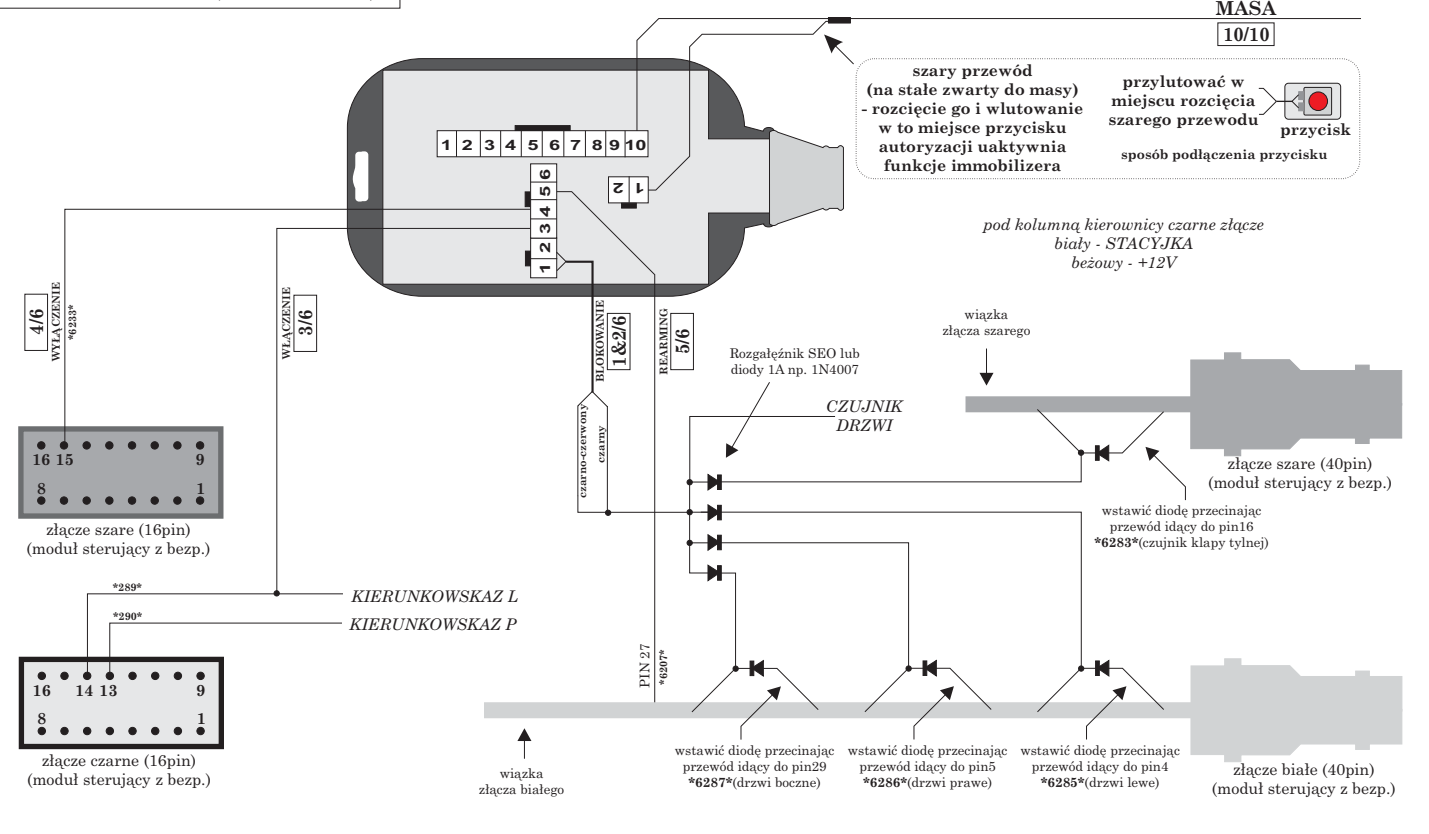

PROGRAM: 9. (KOD 3359)

marka: CITROEN

model: BERLINGO

rok: 03 →

rev01