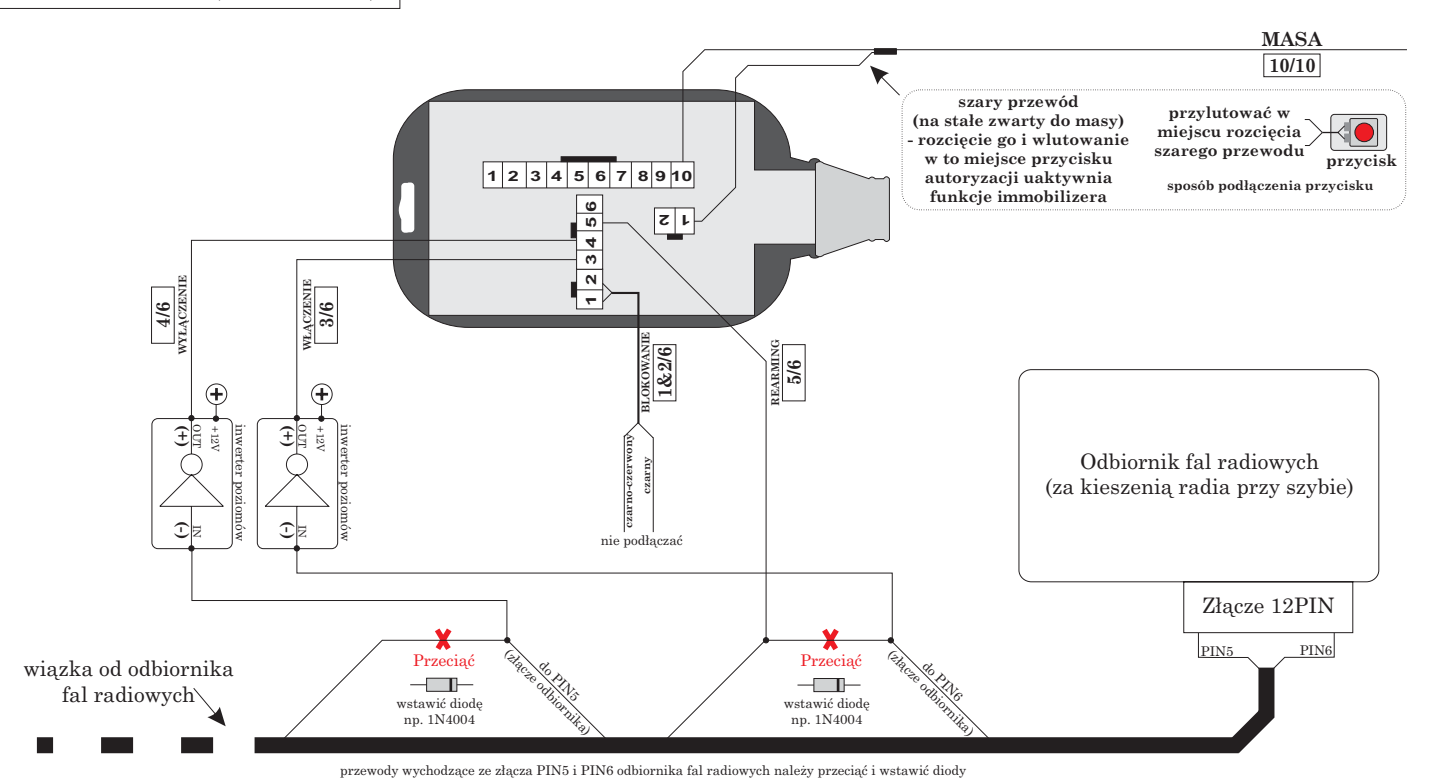

rok: 02 →

rev01

PROGRAM: 9. (KOD 3359)

marka: CITROEN

model: BERLINGO

rok: 03 →

rev01

PROGRAM: 1. (KOD 3351)