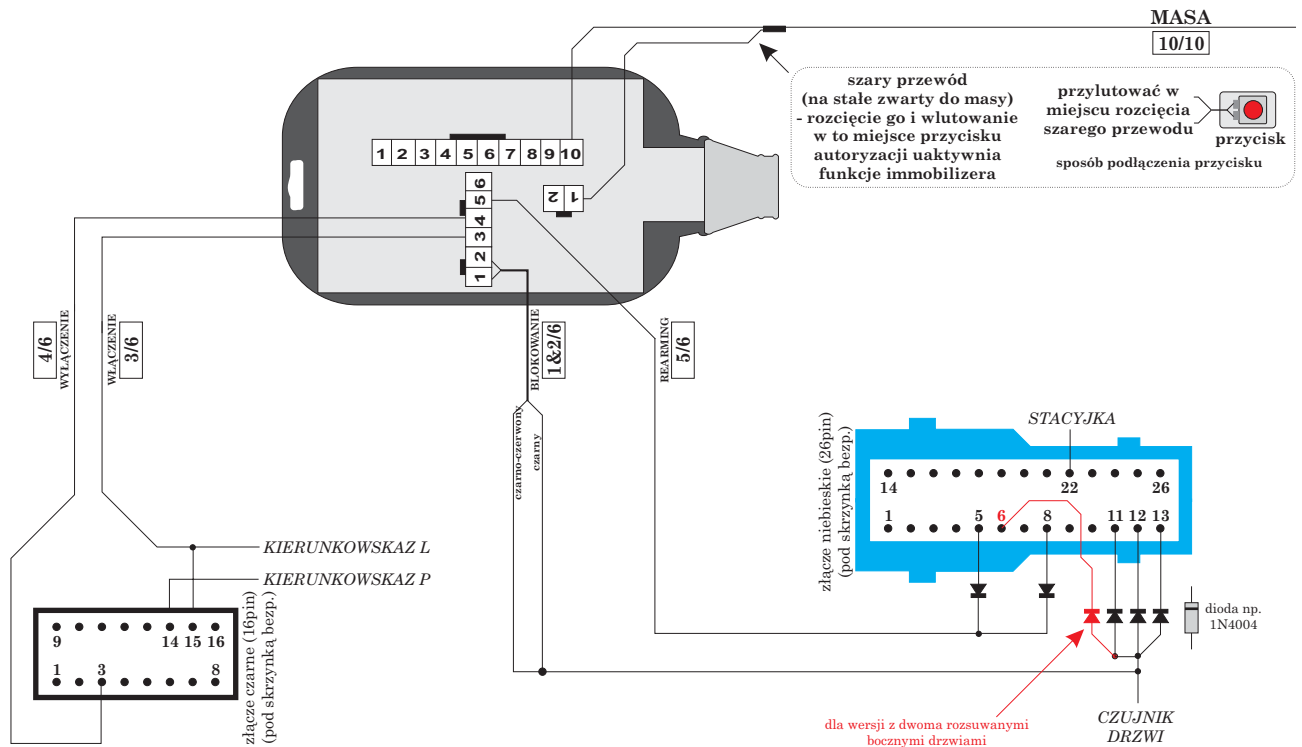

PROGRAM: 9. (KOD 3359)

marka: CITROEN

model: BERLINGO

rok: 01 →

rev03

PROGRAM: 5. (KOD 3355)

marka: CITROEN

model: C3