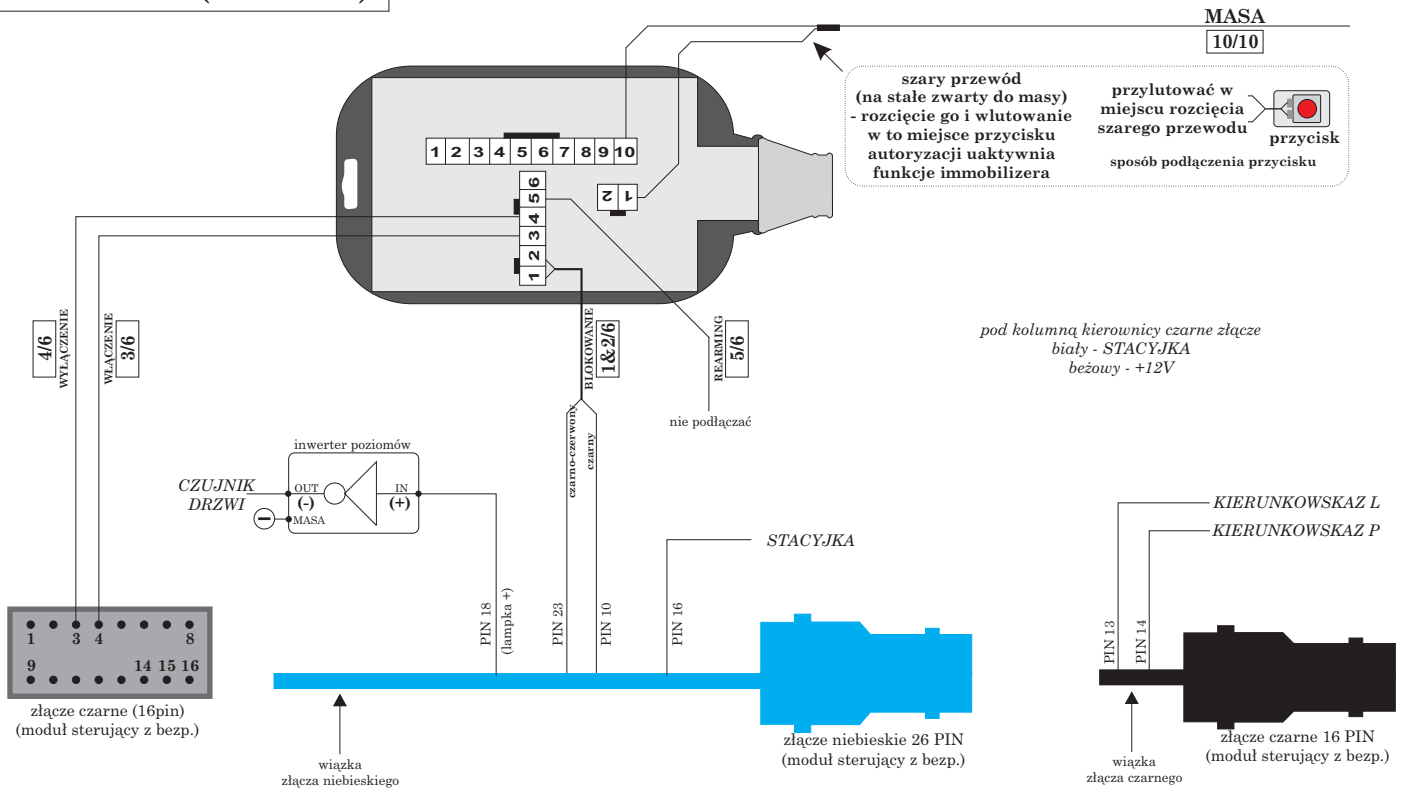

rok: 00 → rev00

PROGRAM: 5. (KOD 3355)

marka: CITROEN

model: XSARA (3-drzwiowa)

rok: 09'00

rev00

PROGRAM: 5. (KOD 3355)

marka: CITROEN

model: XSARA (3-drzwiowa)

rok: 06'00

rev00

PROGRAM: 4. (KOD 3354)

marka: CITROEN

model: XSARA II

rok: 02 →

rev01

PROGRAM: 9. (KOD 3359)

marka: CITROEN

model: XSARA II (5-drzwiowa)

rok: 02 →

rev00