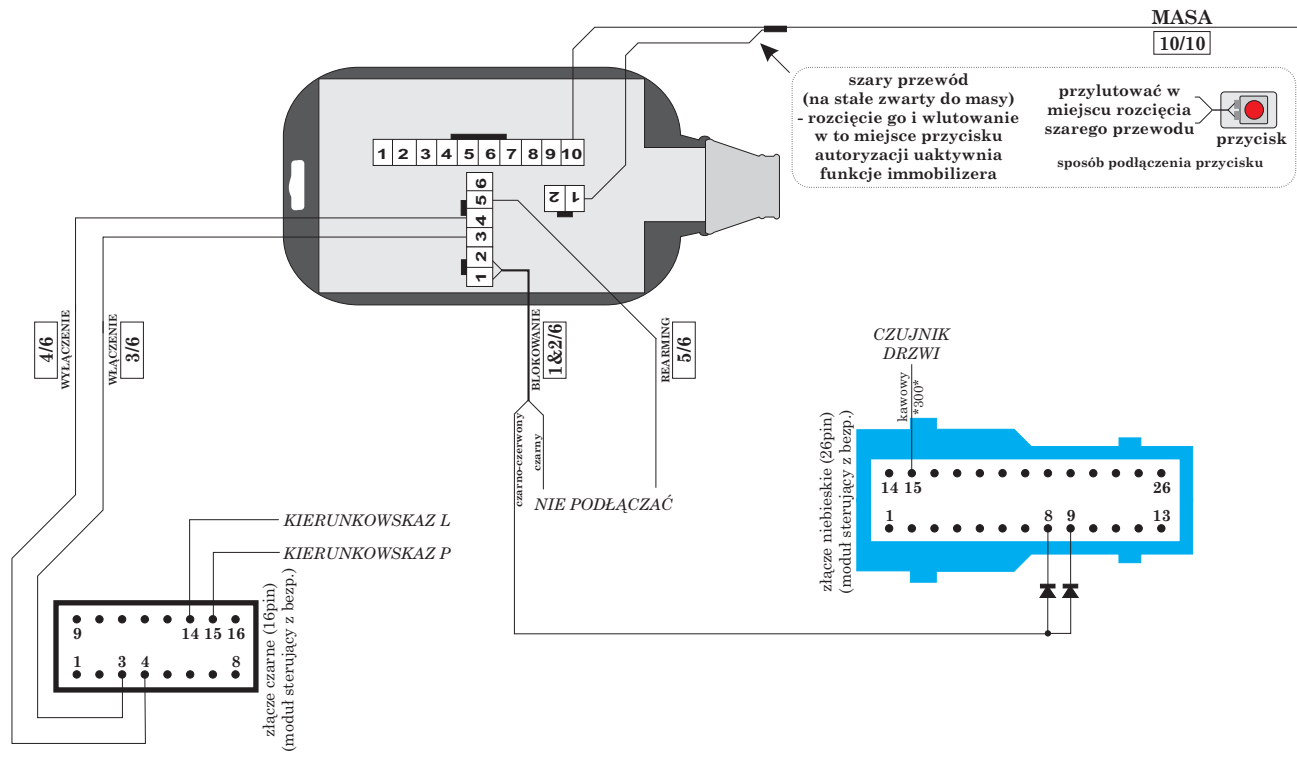

rok: 00 → rev00

PROGRAM: 5. (KOD 3355)

marka: CITROEN

model: XSARA (3-drzwiowa)

rok: 09'00

rev00

PROGRAM: 5. (KOD 3355)

marka: CITROEN