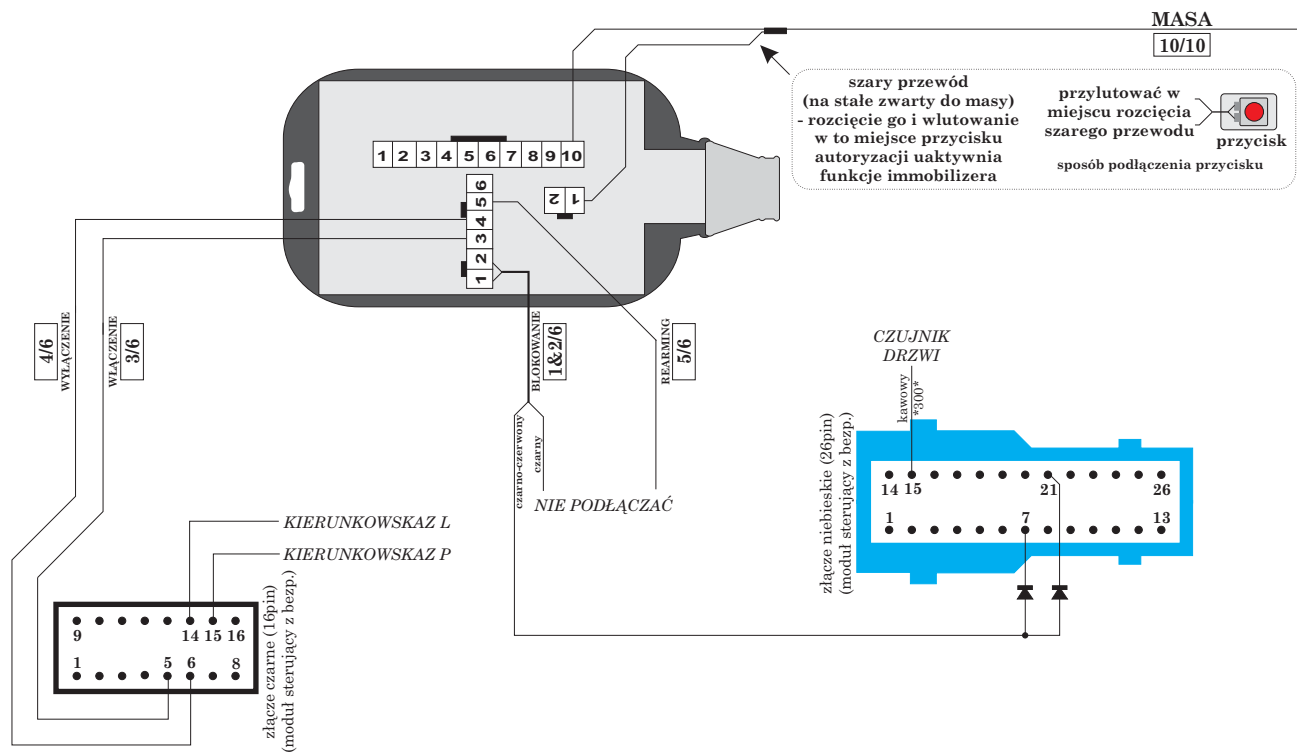

rok: 00 → rev00

PROGRAM: 5. (KOD 3355)

marka: CITROEN

model: XSARA (3-drzwiowa)

rok: 09'00

rev00

PROGRAM: 5. (KOD 3355)

marka: CITROEN

model: XSARA (3-drzwiowa)

rok: 06'00

rev00

PROGRAM: 4. (KOD 3354)

marka: CITROEN

model: XSARA II

rok: 02 →

rev01

PROGRAM: 9. (KOD 3359)

marka: CITROEN

model: XSARA II (5-drzwiowa)

rok: 02 →

rev00