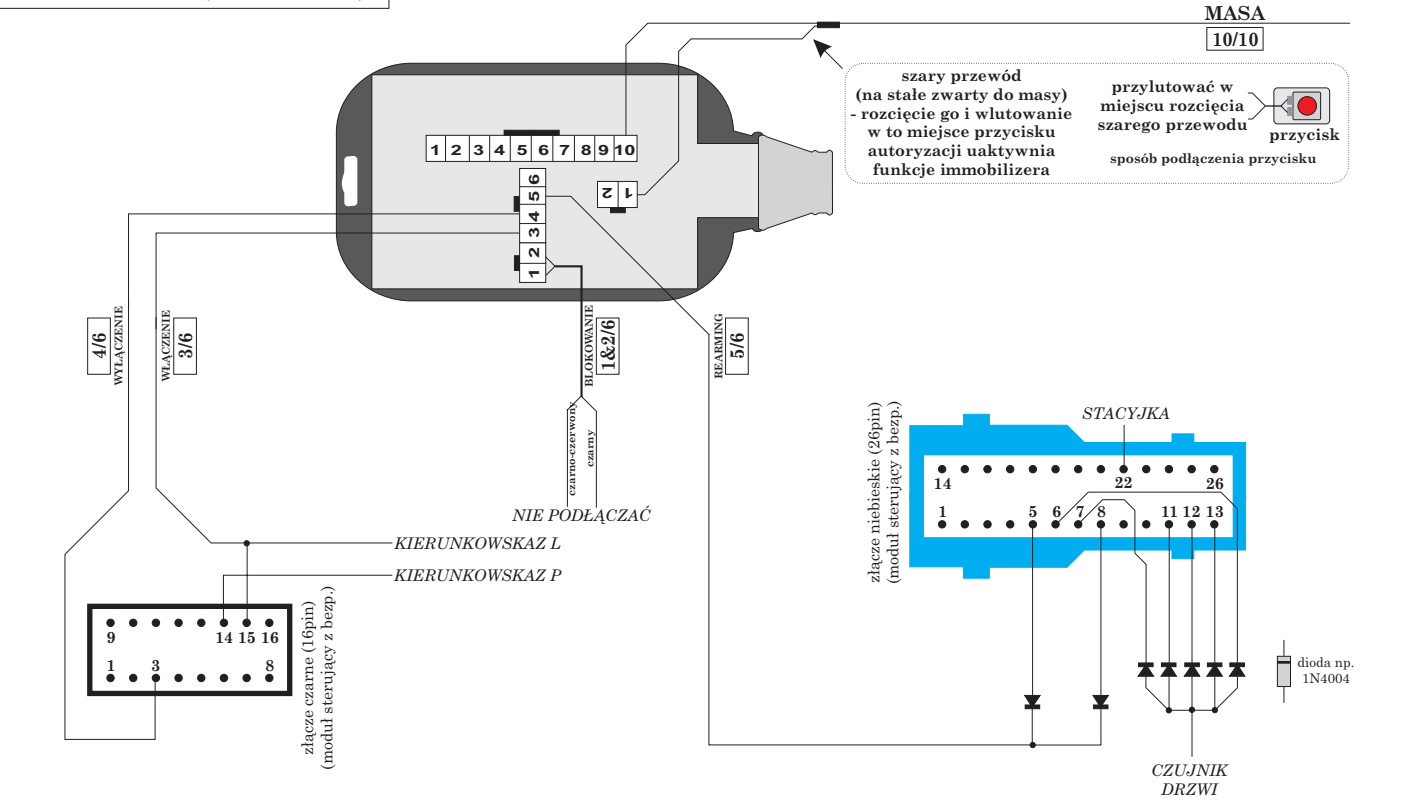

PROGRAM: 9. (KOD 3359)

marka: CITROEN

model: XSARA PICASSO

rok: 00 → rev00