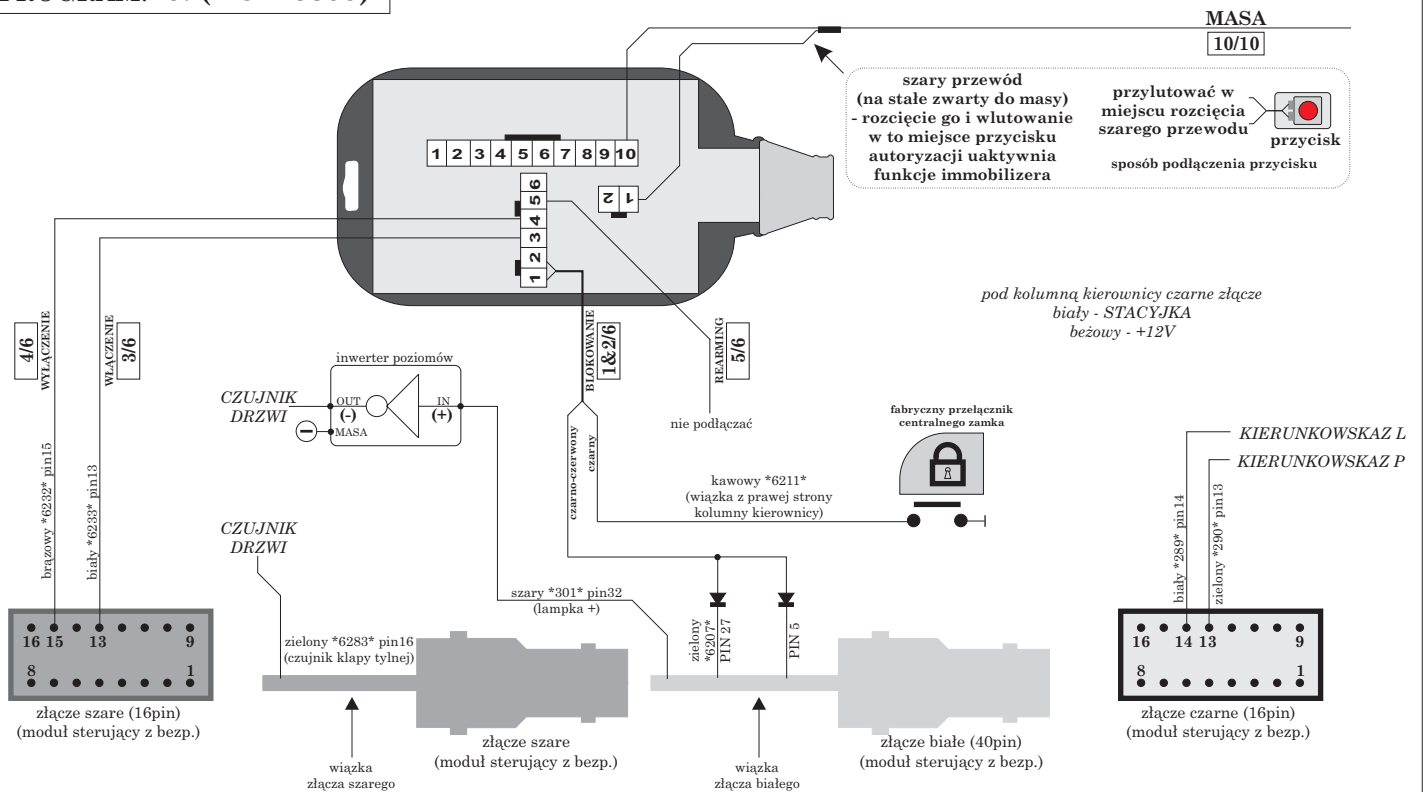

PROGRAM: 9. (KOD 3359)

marka: CITROEN

model: BERLINGO

rok: 01 →

rev03

PROGRAM: 5. (KOD 3355)

marka: CITROEN

model: C3