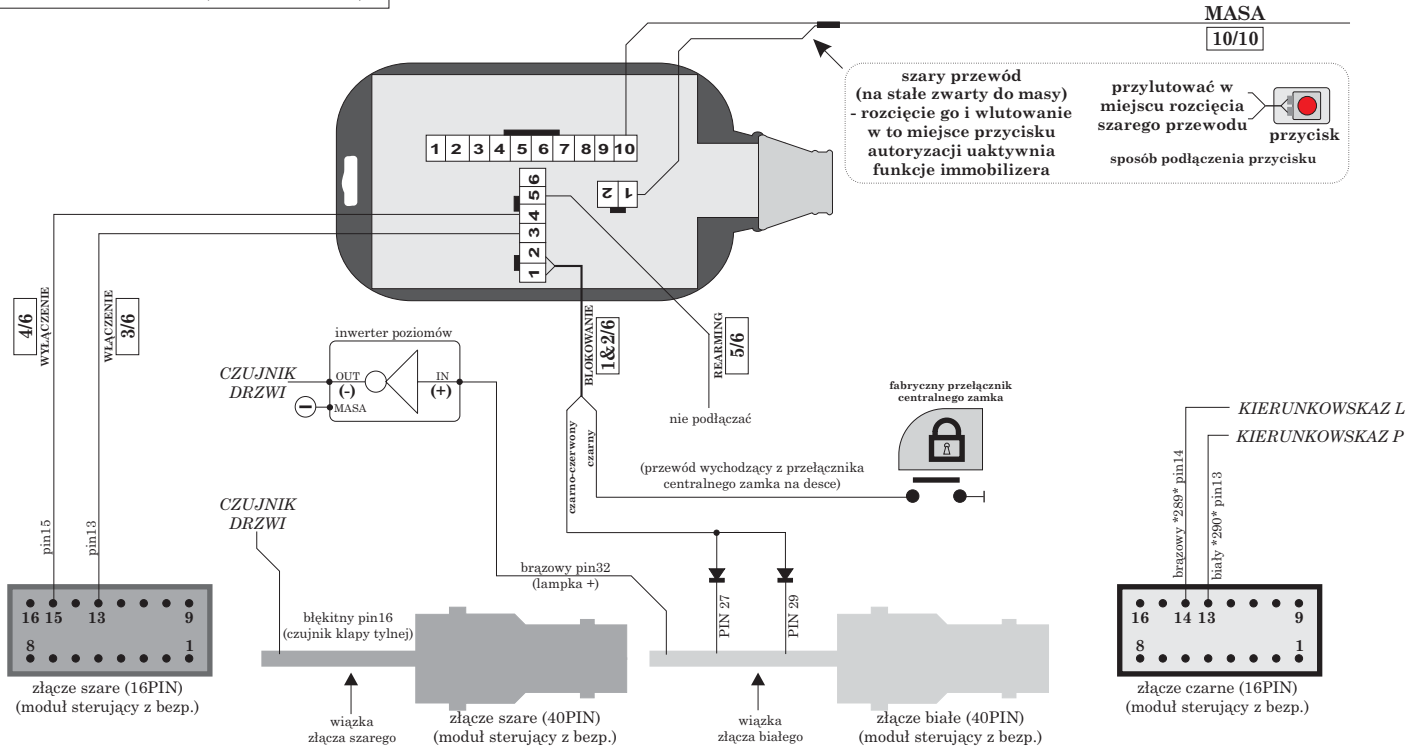

PROGRAM: 5. (KOD 3355)

marka: CITROEN

model: C8

rok: 03 → rev00

marka: CITROEN

model: XSARA PICASSO

rok: 03 → rev00