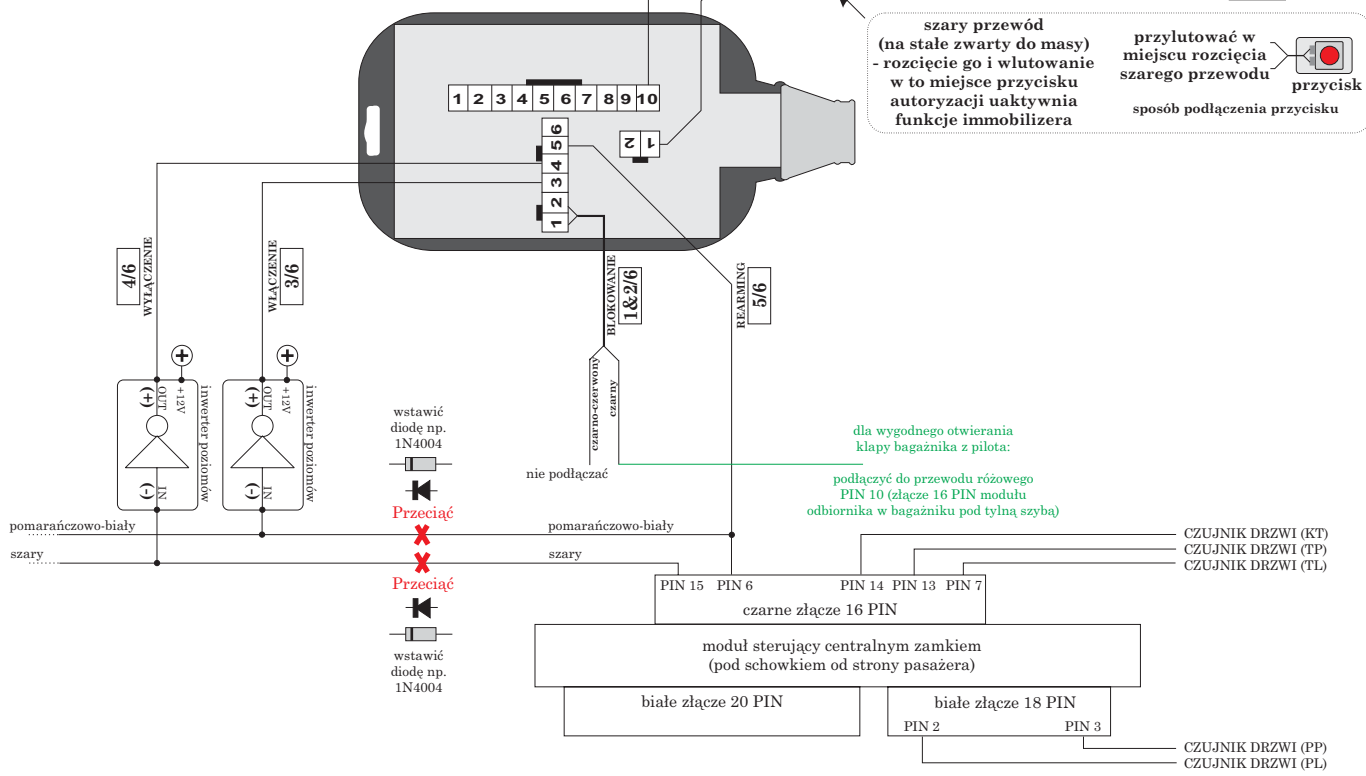

PROGRAM: 13. (KOD 3364)

MASA  
10/10

marka: ALFA ROMEO

model: 156

rok: 02 →

rev00

PROGRAM: 13. (KOD 3364)

MASA  
10/10

marka: ALFA ROMEO

model: 166

rok: 98 →

rev00