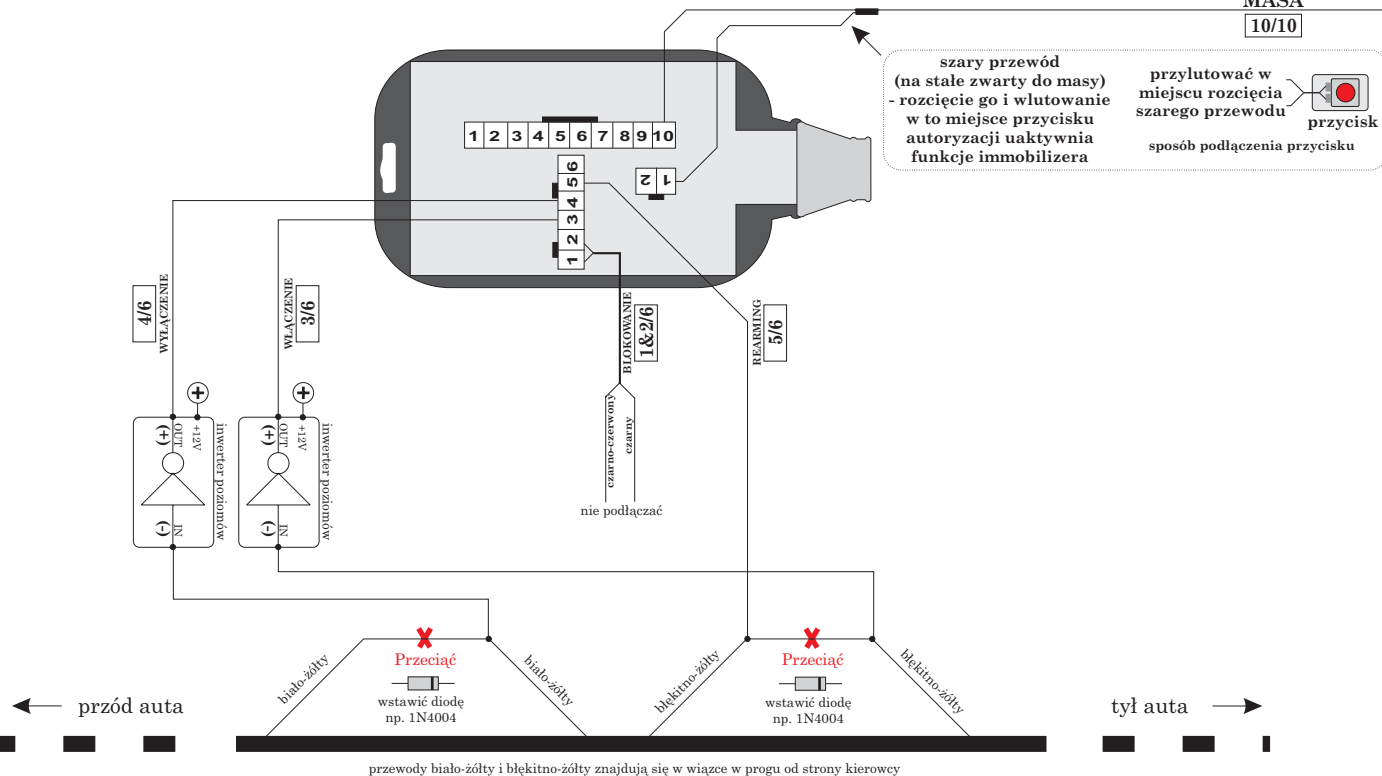

PROGRAM: 13. (KOD 3364)

MASA  
10/10

marka: ALFA ROMEO

model: 156

rok: 02 →

rev00

PROGRAM: 13. (KOD 3364)

MASA  
10/10

marka: ALFA ROMEO

model: 166

rok: 98 →

rev00